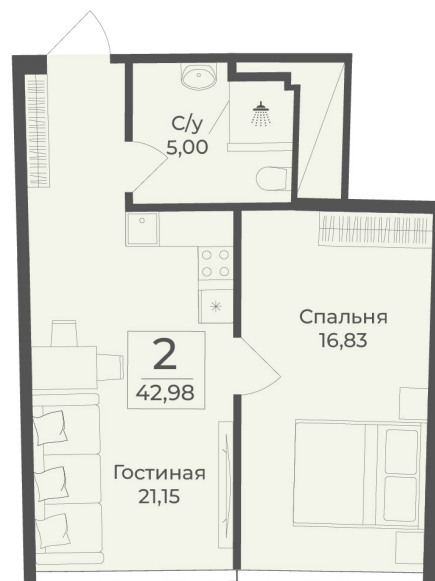

<https://www.rzv.ru/choice-flat/flat-6919481/>

г. Саки, Саки, ул. Набережная / ш.

Симферопольское

№ апартаментов: 602

Этаж: 6

Площадь: 42.98 кв. м.

Стоимость м2: 328 262

Стоимость: 14 108 697

Действительно на: 06.05.2026

Расположение на этаже

Расположение на генплане