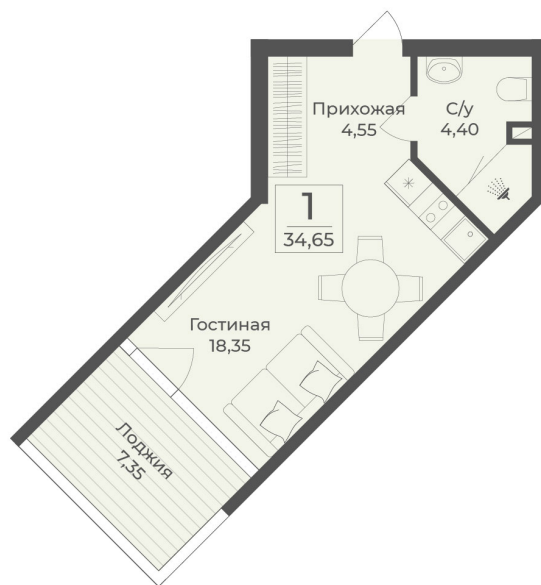

<https://www.rzv.ru/choice-flat/flat-6919402/>

г. Саки, Саки, ул. Набережная / Ш.

Симферопольское

№ апартаментов: 514

Этаж: 5

Площадь: 34.65 кв. м.

Стоимость м2: 359 750

Стоимость: 12 465 338

Действительно на: 26.06.2026

Расположение на этаже

Расположение на генплане