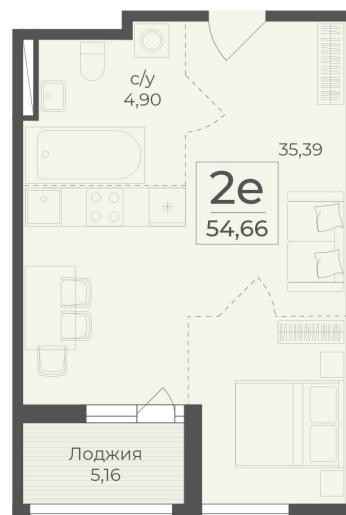

<https://www.rzv.ru/choice-flat/flat-6918622/>

г. Ялта, Ялта, в районе Южнобережного ш.

№ квартиры: 325

Этаж: 11

Площадь: 54.66 кв. м.

**Стоимость м2: 366 400**

**Стоимость: 20 027 424**

Действительно на: 06.05.2026

### Расположение на этаже