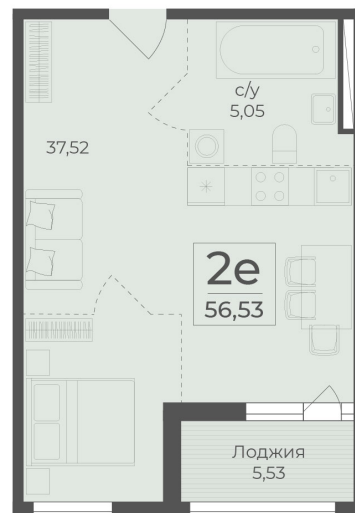

<https://www.rzv.ru/choice-flat/flat-6918620/>

г. Ялта, Ялта, в районе Южнобережного ш.

№ квартиры: 324

Этаж: 11

Площадь: 56.53 кв. м.

**Стоимость м2: 364 600**

**Стоимость: 20 610 838**

Действительно на: 06.05.2026

### Расположение на этаже