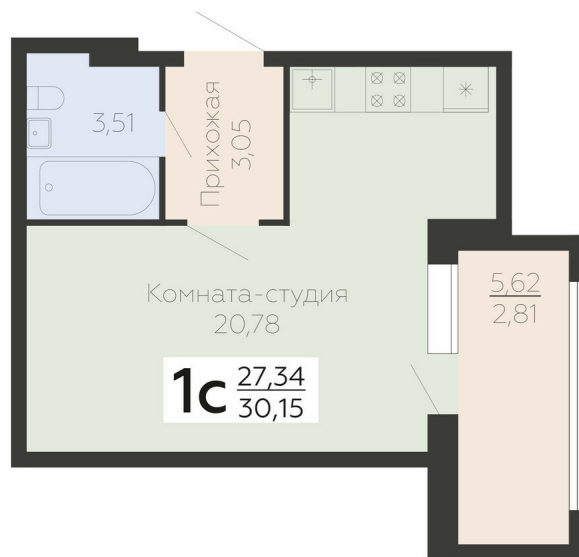

<https://www.rzv.ru/choice-flat/flat-6917600/>

г. Воронеж, Воронеж, ул. Березовая роща, 1с

№ квартиры: 62

Этаж: 7

Площадь: 30.15 кв. м.

Стоимость м2: 207 000

Стоимость: 6 241 050

Действительно на: 06.05.2026

Расположение на этаже

Расположение на генплане