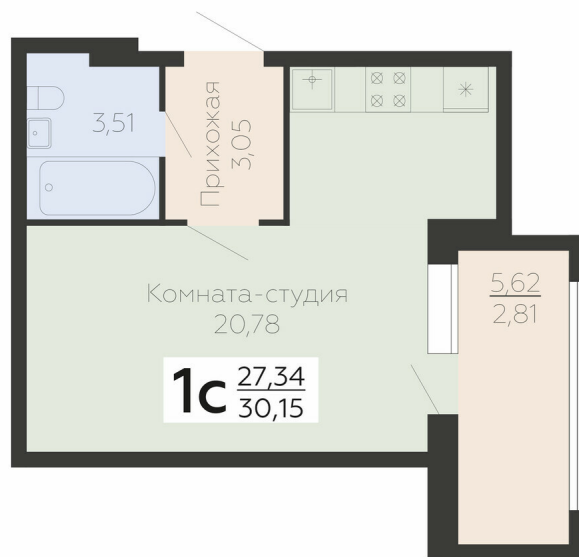

<https://www.rzv.ru/choice-flat/flat-6917600/>

г. Воронеж, Воронеж, ул. Березовая роща, 1с

№ квартиры: 62

Этаж: 7

Площадь: 30.15 кв. м.

**Стоимость м2: 207 500**

**Стоимость: 6 256 125**

Действительно на: 26.06.2026

### Расположение на этаже

### Расположение на генплане