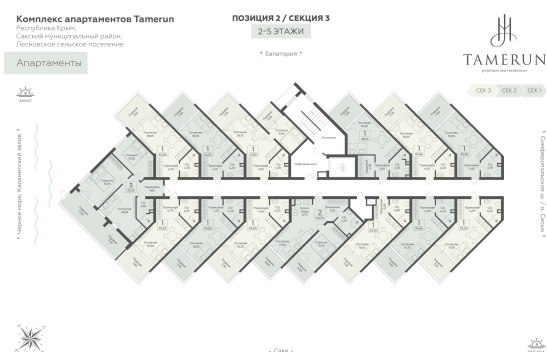

<https://www.rzv.ru/choice-flat/flat-6917300/>

г. Саки, Саки, ул. Набережная / Ш.

Симферопольское

№ апартаментов: 526

Этаж: 5

Площадь: 47.65 кв. м.

Стоимость м2: 318 450

Стоимость: 15 174 143

Действительно на: 26.06.2026

Расположение на этаже

Расположение на генплане