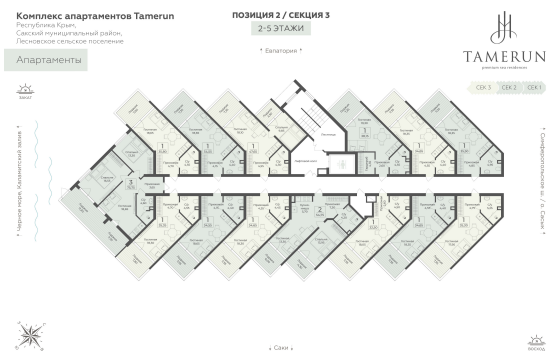

<https://www.rzv.ru/choice-flat/flat-6917300/>

г. Саки, Саки, ул. Набережная / Ш.

Симферопольское

№ апартаментов: 526

Этаж: 5

Площадь: 47.65 кв. м.

**Стоимость м2: 318 450**

**Стоимость: 15 174 143**

### Расположение на этаже

### Расположение на генплане