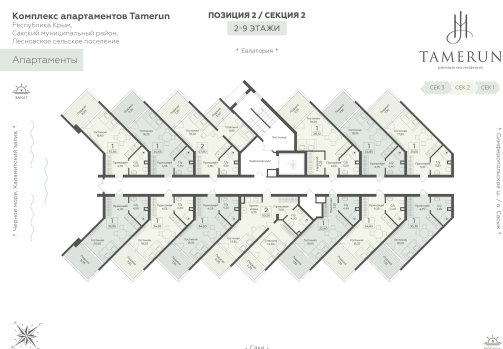

<https://www.rzv.ru/choice-flat/flat-6917299/>

г. Саки, Саки, ул. Набережная / Ш.

Симферопольское

№ апартаментов: 629

Этаж: 6

Площадь: 47.8 кв. м.

Стоимость м2: 336 500

Стоимость: 16 084 700

Действительно на: 06.05.2026

Расположение на этаже

Расположение на генплане