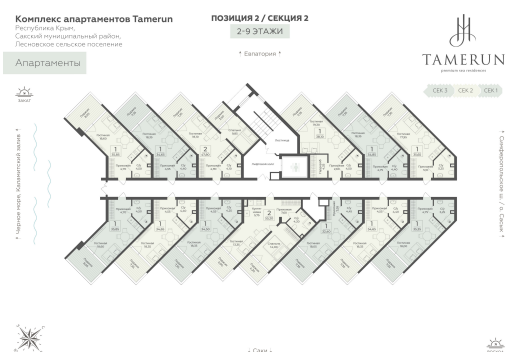

<https://www.rzv.ru/choice-flat/flat-6917279/>

г. Саки, Саки, ул. Набережная / ш.

Симферопольское

№ апартаментов: 431

Этаж: 4

Площадь: 34.65 кв. м.

Стоимость м2: 337 580

Стоимость: 11 697 147

Действительно на: 26.06.2026

Расположение на этаже

Расположение на генплане