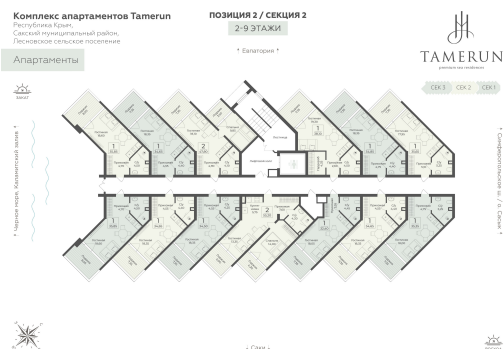

<https://www.rzv.ru/choice-flat/flat-6917278/>

г. Саки, Саки, ул. Набережная / ш.
Симферопольское
№ апартаментов: 627
Этаж: 6
Площадь: 35.85 кв. м.

Стоимость м2: 348 990
Стоимость: 12 511 292

Действительно на: 06.05.2026

Расположение на этаже

Расположение на генплане