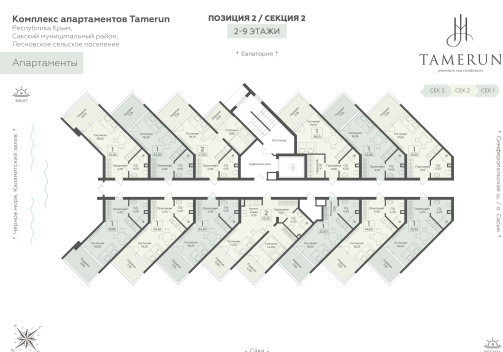

<https://www.rzv.ru/choice-flat/flat-6917273/>

г. Саки, Саки, ул. Набережная / Ш.

Симферопольское

№ апартаментов: 610

Этаж: 6

Площадь: 34.65 кв. м.

Стоимость м2: 366 370

Стоимость: 12 694 721

Действительно на: 26.06.2026

Расположение на этаже

Расположение на генплане