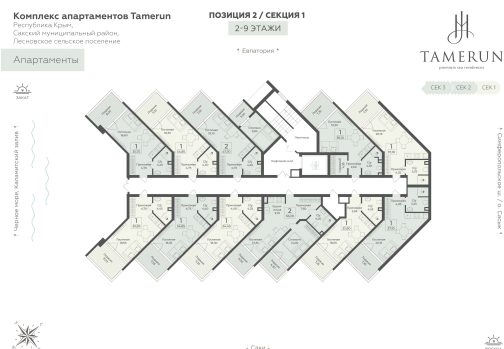

<https://www.rzv.ru/choice-flat/flat-6917258/>

г. Саки, Саки, ул. Набережная / Ш.

Симферопольское

№ апартаментов: 508

Этаж: 5

Площадь: 35.85 кв. м.

Стоимость м2: 358 400

Стоимость: 12 848 640

Действительно на: 26.06.2026

Расположение на этаже

Расположение на генплане