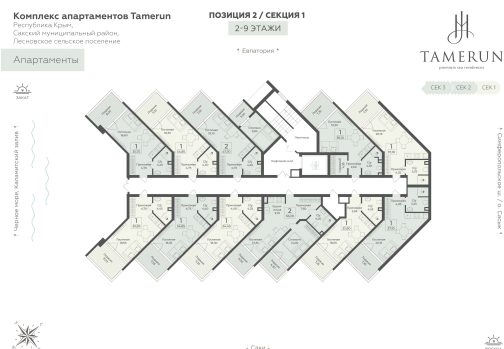

<https://www.rzv.ru/choice-flat/flat-6917253/>

г. Саки, Саки, ул. Набережная / Ш.

Симферопольское

№ апартаментов: 502

Этаж: 5

Площадь: 37.1 кв. м.

Стоимость м2: 341 400

Стоимость: 12 665 940

Действительно на: 26.06.2026

Расположение на этаже

Расположение на генплане