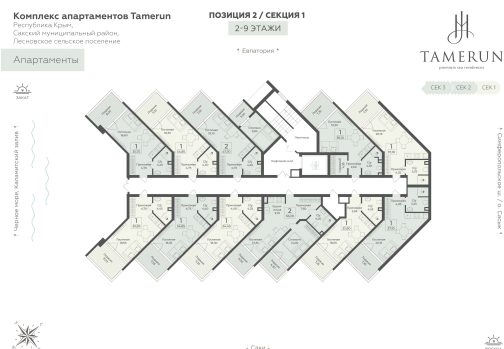

Расположение на этаже