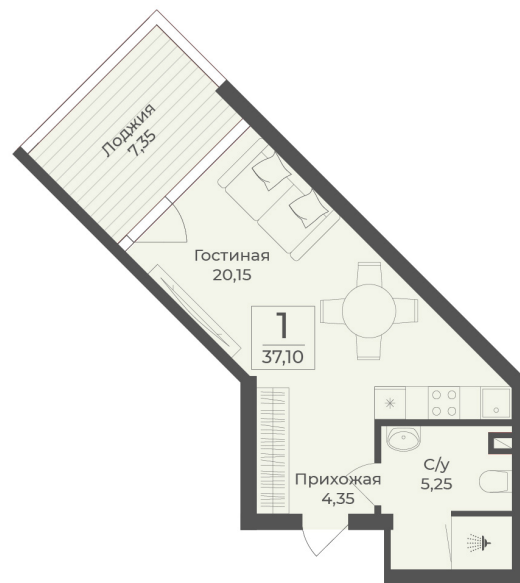

<https://www.rzv.ru/choice-flat/flat-6917253/>

г. Саки, Саки, ул. Набережная / Ш.

Симферопольское

№ апартаментов: 502

Этаж: 5

Площадь: 37.1 кв. м.

Стоимость м2: 341 400

Стоимость: 12 665 940

Действительно на: 26.06.2026

Расположение на этаже

Расположение на генплане