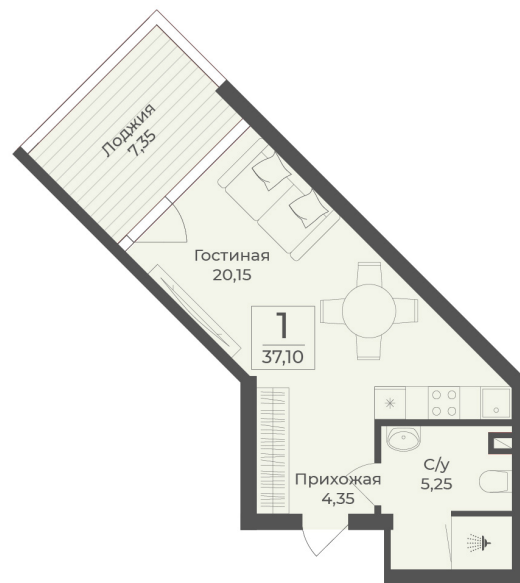

<https://www.rzv.ru/choice-flat/flat-6917253/>

г. Саки, Саки, ул. Набережная / Ш.

Симферопольское

№ апартаментов: 502

Этаж: 5

Площадь: 37.1 кв. м.

**Стоимость м2: 341 400**

**Стоимость: 12 665 940**

### Расположение на этаже

### Расположение на генплане