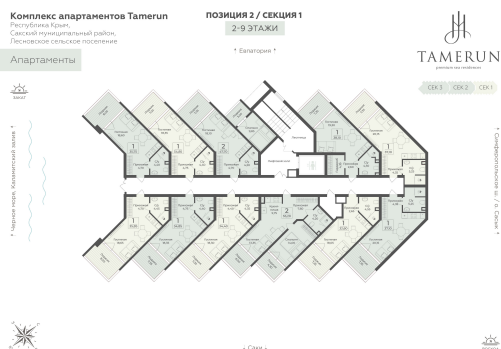

<https://www.rzv.ru/choice-flat/flat-6917253/>

г. Саки, Саки, ул. Набережная / ш.
Симферопольское
№ апартаментов: 502
Этаж: 5
Площадь: 37.1 кв. м.

Стоимость м2: 341 400
Стоимость: 12 665 940

Действительно на: 06.05.2026

Расположение на этаже

Расположение на генплане