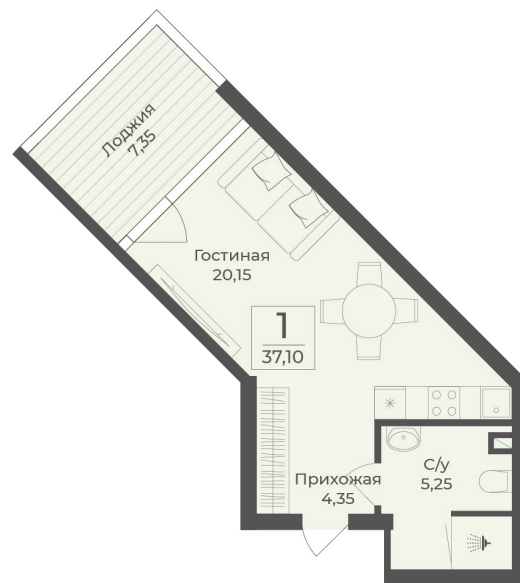

<https://www.rzv.ru/choice-flat/flat-6917253/>

г. Саки, Саки, ул. Набережная / ш.
Симферопольское
№ апартаментов: 502
Этаж: 5
Площадь: 37.1 кв. м.

Стоимость м2: 341 400
Стоимость: 12 665 940

Действительно на: 06.05.2026

Расположение на этаже

Расположение на генплане