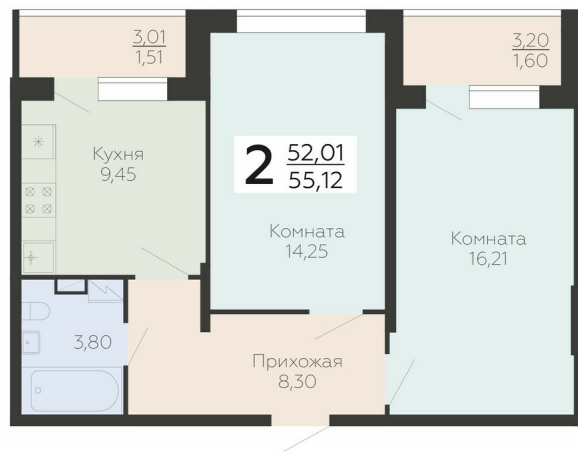

<https://www.rzv.ru/choice-flat/flat-6915714/>

г. Воронеж, Воронеж, ул. Березовая роща, 1с

№ квартиры: 202

Этаж: 11

Площадь: 55.12 кв. м.

**Стоимость м2: 191 500**

**Стоимость: 10 555 480**

Действительно на: 26.06.2026

### Расположение на этаже

### Расположение на генплане