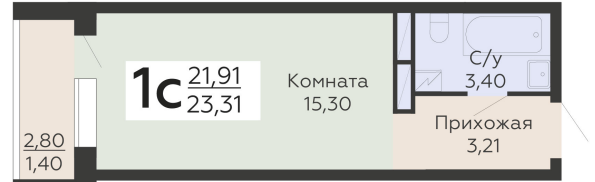

ЖИЛОЙ КОМПЛЕКС

НИКИТИНСКИЕ САДЫ

Подъезд 4

1-комнатная
(студия)

<https://www.rzv.ru/choice-flat/flat-6915607/>

г. Воронеж, Воронеж, ул. Покровская, 19

№ квартиры: 952

Этаж: 9

Площадь: 23.31 кв. м.

Стоимость м2: 130 000

Стоимость: 3 030 300

Действительно на: 06.05.2026

Расположение на этаже

Расположение на генплане

развитие

RZV.RU