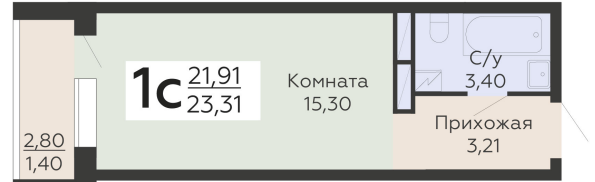

ЖИЛОЙ КОМПЛЕКС

НИКИТИНСКИЕ САДЫ

Подъезд 4

1-комнатная  
(студия)

<https://www.rzv.ru/choice-flat/flat-6915606/>

г. Воронеж, Воронеж, ул. Покровская, 19

№ квартиры: 937

Этаж: 8

Площадь: 23.31 кв. м.

**Стоимость м2: 130 000**

**Стоимость: 3 030 300**

Действительно на: 06.05.2026

### Расположение на этаже