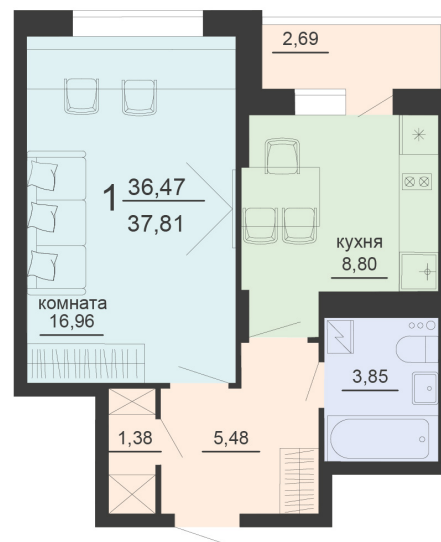

<https://www.rzv.ru/choice-flat/flat-6915446/>

г. Воронеж, Воронеж, ул. Богдана Хмельницкого,  
45а

№ квартиры: 397

Этаж: 11

Площадь: 37.81 кв. м.

**Стоимость м2: 121 300**

**Стоимость: 4 586 353**

Действительно на: 06.05.2026

### Расположение на этаже

### Расположение на генплане