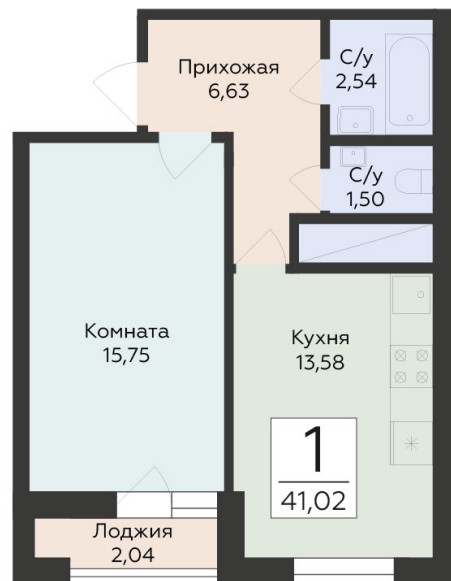

<https://www.rzv.ru/choice-flat/flat-6914470/>

г. Самара,
№ квартиры: 238
Этаж: 12
Площадь: 41.02 кв. м.

Стоимость м2: 124 000
Стоимость: 5 086 480

Действительно на: 07.07.2025

Расположение на этаже

Расположение на генплане