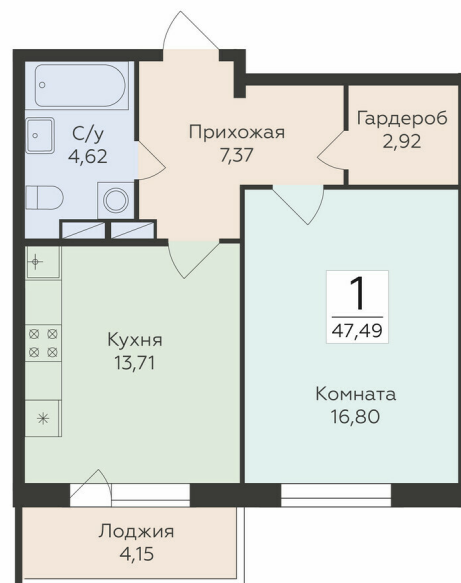

<https://www.rzv.ru/choice-flat/flat-6914108/>

г. Воронеж, Воронеж, ул. Чапаева, 68а

№ квартиры: 236

Этаж: 5

Площадь: 47.49 кв. м.

Стоимость м2: 158 400

Стоимость: 7 522 416

Действительно на: 06.05.2026

Расположение на этаже

Расположение на генплане