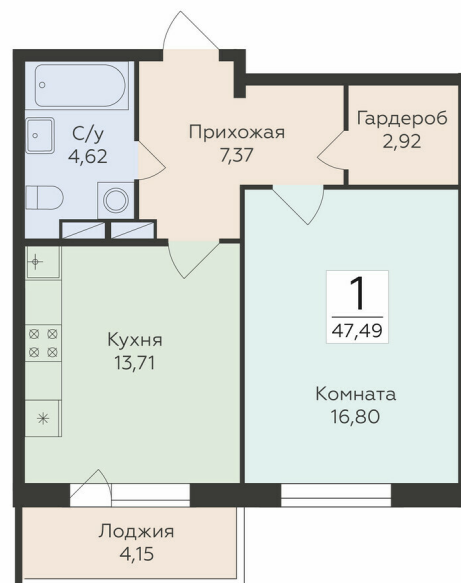

<https://www.rzv.ru/choice-flat/flat-6914108/>

г. Воронеж, Воронеж, ул. Чапаева, 68а

№ квартиры: 236

Этаж: 5

Площадь: 47.49 кв. м.

**Стоимость м2: 159 950**

**Стоимость: 7 596 026**

Действительно на: 26.06.2026

### Расположение на этаже

### Расположение на генплане