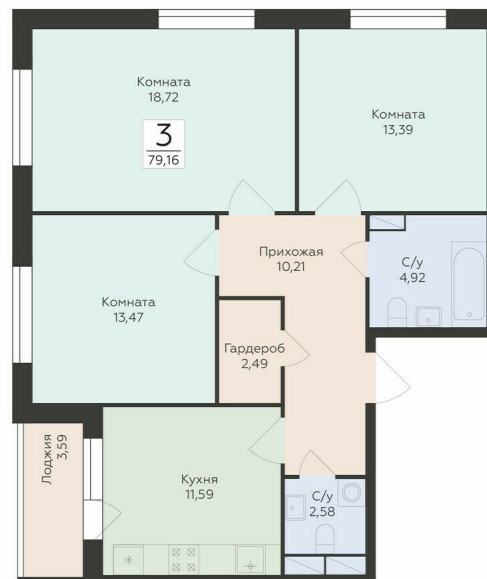

<https://www.rzv.ru/choice-flat/flat-6913816/>

г. Воронеж, Воронеж, ул. Чапаева, 68а

№ квартиры: 15

Этаж: 5

Площадь: 79.16 кв. м.

Стоимость м2: 150 400

Стоимость: 11 905 664

Действительно на: 06.05.2026

Расположение на этаже

Расположение на генплане