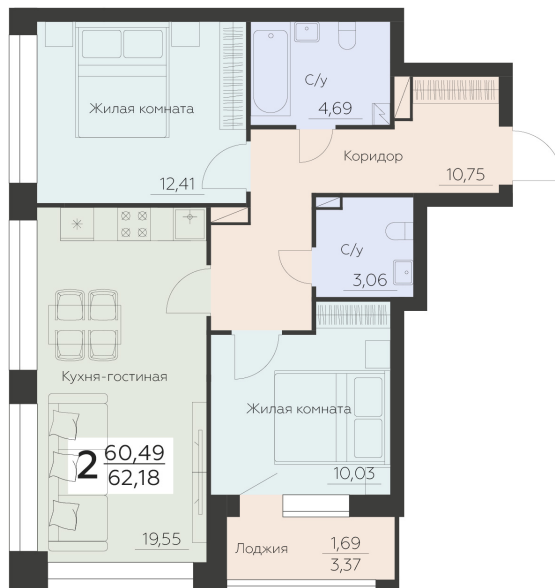

<https://www.rzv.ru/choice-flat/flat-6912836/>

г. Воронеж, Воронеж, ул. Ленинградская, 29Б

№ квартиры: 12

Этаж: 4

Площадь: 62.18 кв. м.

**Стоимость м2: 142 200**

**Стоимость: 8 841 996**

Действительно на: 26.06.2026

### Расположение на этаже

### Расположение на генплане