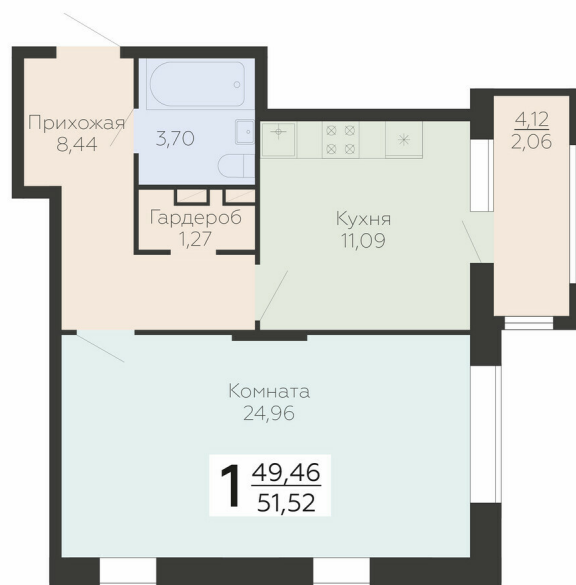

<https://www.rzv.ru/choice-flat/flat-6912643/>

г. Воронеж, Воронеж, ул. Березовая роща, 1с

№ квартиры: 222

Этаж: 13

Площадь: 51.52 кв. м.

Стоимость м2: 197 400

Стоимость: 10 170 048

Действительно на: 06.05.2026

Расположение на этаже

Расположение на генплане