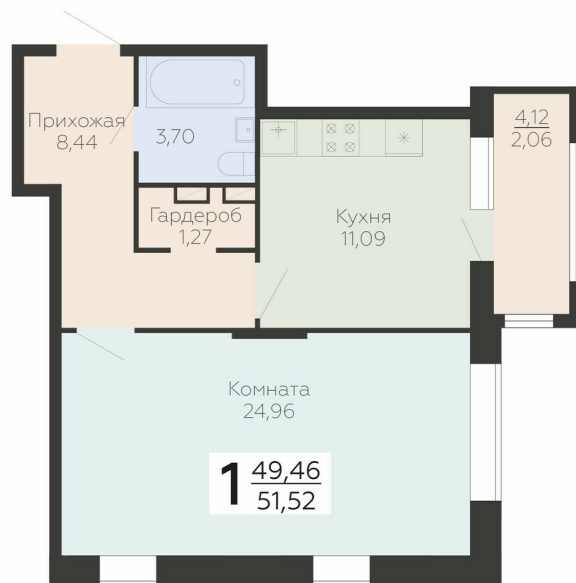

<https://www.rzv.ru/choice-flat/flat-6912643/>

г. Воронеж, Воронеж, ул. Березовая роща, 1с

№ квартиры: 222

Этаж: 13

Площадь: 51.52 кв. м.

Стоимость м2: 197 900

Стоимость: 10 195 808

Действительно на: 26.06.2026

Расположение на этаже

Расположение на генплане