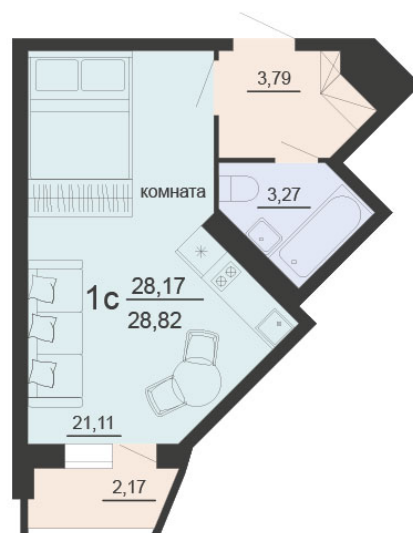

<https://www.rzv.ru/choice-flat/flat-6912614/>

г. Воронеж, Воронеж, ул. Богдана Хмельницкого,
45а

№ квартиры: 180

Этаж: 16

Площадь: 28.82 кв. м.

Стоимость м2: 126 200

Стоимость: 3 637 084

Действительно на: 06.05.2026

Расположение на этаже

Расположение на генплане

Жилой комплекс Чехов

Квартиры

1 СЕКЦИЯ