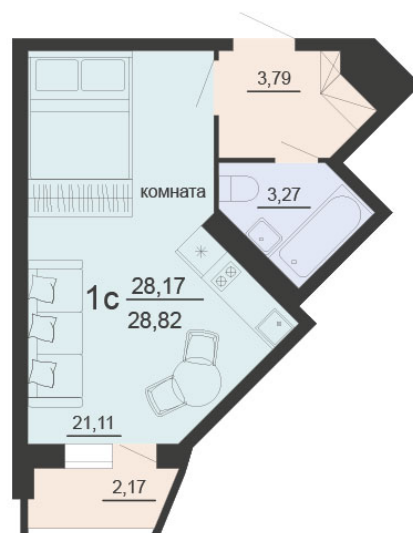

<https://www.rzv.ru/choice-flat/flat-6912613/>

г. Воронеж, Воронеж, ул. Богдана Хмельницкого,  
45а

№ квартиры: 168

Этаж: 15

Площадь: 28.82 кв. м.

**Стоимость м2: 126 200**

**Стоимость: 3 637 084**

Действительно на: 06.05.2026

### Расположение на этаже

### Расположение на генплане