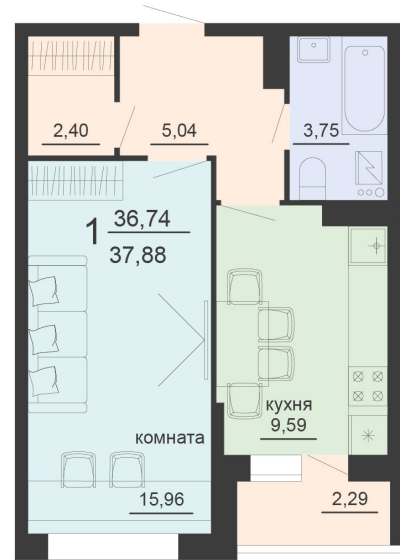

<https://www.rzv.ru/choice-flat/flat-6912531/>

г. Воронеж, Воронеж, ул. Богдана Хмельницкого,  
45а

№ квартиры: 1 204

Этаж: 20

Площадь: 37.88 кв. м.

**Стоимость м2: 123 400**

**Стоимость: 4 674 392**

Действительно на: 06.05.2026

### Расположение на этаже

### Расположение на генплане