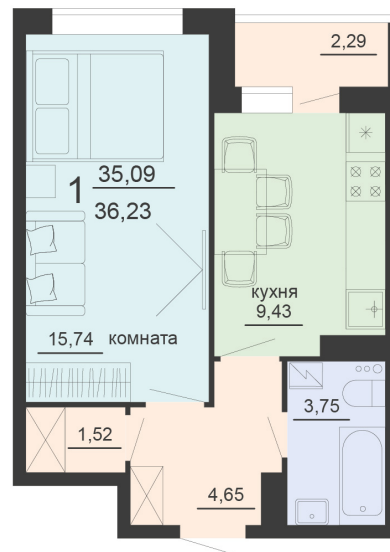

<https://www.rzv.ru/choice-flat/flat-6912525/>

г. Воронеж, Воронеж, ул. Богдана Хмельницкого,
45а

№ квартиры: 1 200

Этаж: 20

Площадь: 36.23 кв. м.

Стоимость м2: 123 700

Стоимость: 4 481 651

Действительно на: 06.05.2026

Расположение на этаже

Расположение на генплане