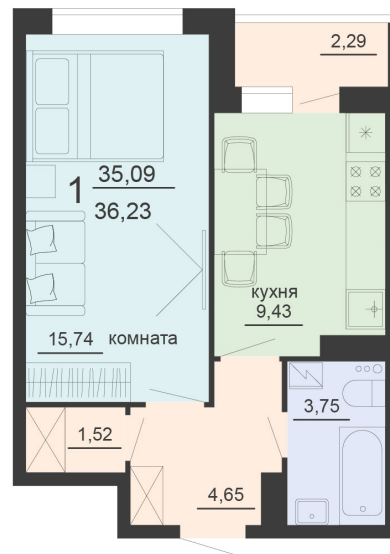

<https://www.rzv.ru/choice-flat/flat-6912524/>

г. Воронеж, Воронеж, ул. Богдана Хмельницкого,
45а

№ квартиры: 1 187

Этаж: 19

Площадь: 36.23 кв. м.

Стоимость м2: 123 700

Стоимость: 4 481 651

Действительно на: 06.05.2026

Расположение на этаже

Жилой комплекс Чехов

Жилые помещения

4 СЕКЦИЯ

1120 ЭТАЖ

Расположение на генплане