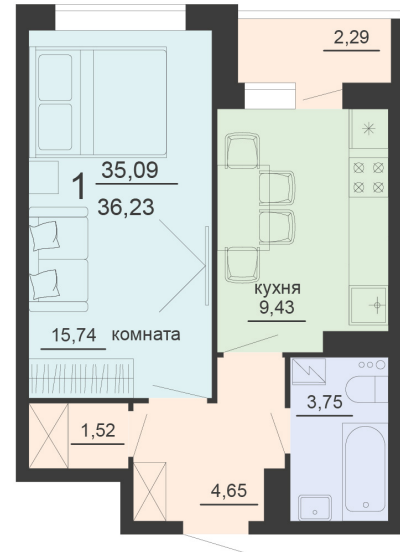

<https://www.rzv.ru/choice-flat/flat-6912523/>

г. Воронеж, Воронеж, ул. Богдана Хмельницкого,  
45а

№ квартиры: 1 174

Этаж: 18

Площадь: 36.23 кв. м.

**Стоимость м2: 123 700**

**Стоимость: 4 481 651**

Действительно на: 06.05.2026

### Расположение на этаже

### Расположение на генплане