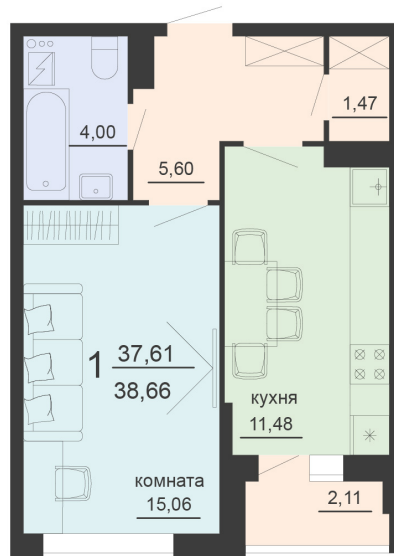

<https://www.rzv.ru/choice-flat/flat-6912519/>

г. Воронеж, Воронеж, ул. Богдана Хмельницкого,
45а

№ квартиры: 1 167

Этаж: 18

Площадь: 38.66 кв. м.

Стоимость м2: 121 200

Стоимость: 4 685 592

Действительно на: 06.05.2026

Расположение на этаже

Жилой комплекс Чехов

Жилые помещения

4 СЕКЦИЯ

1120 ЭТАЖ

Расположение на генплане