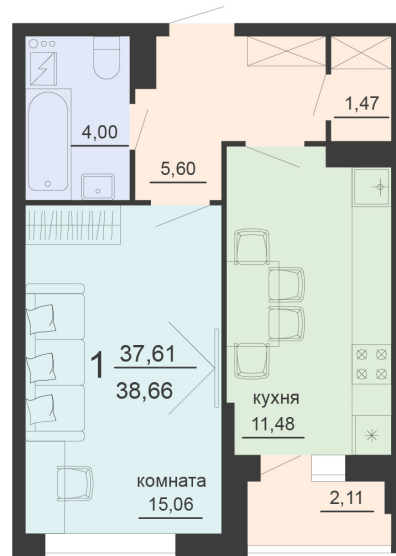

<https://www.rzv.ru/choice-flat/flat-6912517/>

г. Воронеж, Воронеж, ул. Богдана Хмельницкого,
45а

№ квартиры: 1 141

Этаж: 16

Площадь: 38.66 кв. м.

Стоимость м2: 121 200

Стоимость: 4 685 592

Действительно на: 06.05.2026

Расположение на этаже

Жилой комплекс Чехов

Жилые помещения

4 СЕКЦИЯ

11/20 ЭТАЖ

Расположение на генплане