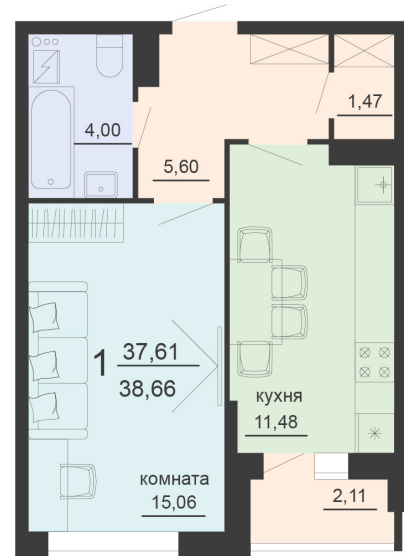

<https://www.rzv.ru/choice-flat/flat-6912516/>

г. Воронеж, г Воронеж, ул Богдана  
Хмельницкого, д 53  
№ квартиры: 1 128  
Этаж: 15  
Площадь: 38.66 кв. м.

**Стоимость м2: 125 700**

**Стоимость: 4 859 562**

### Расположение на этаже