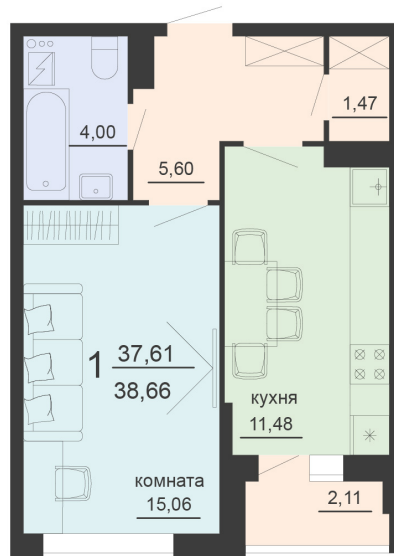

<https://www.rzv.ru/choice-flat/flat-6912516/>

г. Воронеж, Воронеж, ул. Богдана Хмельницкого,
45а

№ квартиры: 1 128

Этаж: 15

Площадь: 38.66 кв. м.

Стоимость м2: 121 200

Стоимость: 4 685 592

Действительно на: 06.05.2026

Расположение на этаже

Расположение на генплане