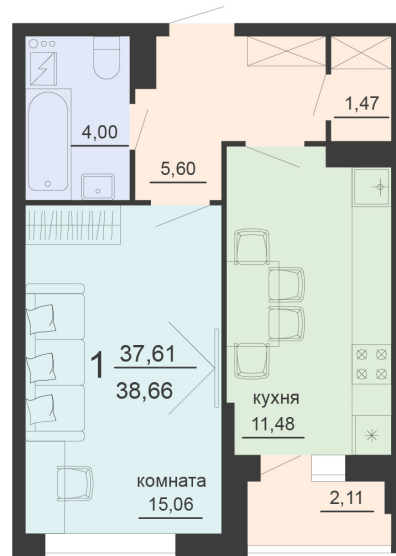

<https://www.rzv.ru/choice-flat/flat-6912514/>

г. Воронеж, Воронеж, ул. Богдана Хмельницкого,  
45а

№ квартиры: 1 115

Этаж: 14

Площадь: 38.66 кв. м.

**Стоимость м2: 121 200**

**Стоимость: 4 685 592**

Действительно на: 06.05.2026

### Расположение на этаже

Жилой комплекс Чехов

Жилые помещения

4 СЕКЦИЯ

11/20 ЭТАЖ

### Расположение на генплане