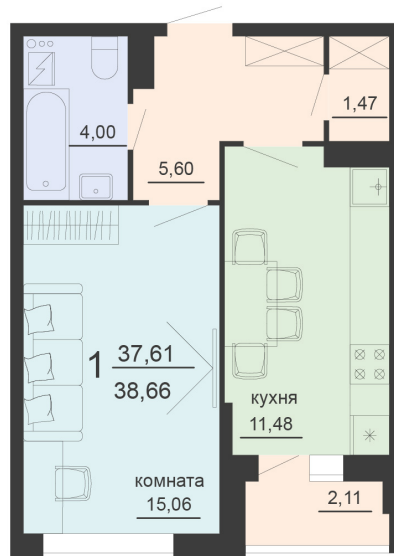

<https://www.rzv.ru/choice-flat/flat-6912513/>

г. Воронеж, Воронеж, ул. Богдана Хмельницкого,
45а

№ квартиры: 1102

Этаж: 13

Площадь: 38.66 кв. м.

Стоимость м2: 121 200

Стоимость: 4 685 592

Действительно на: 06.05.2026

Расположение на этаже

Расположение на генплане