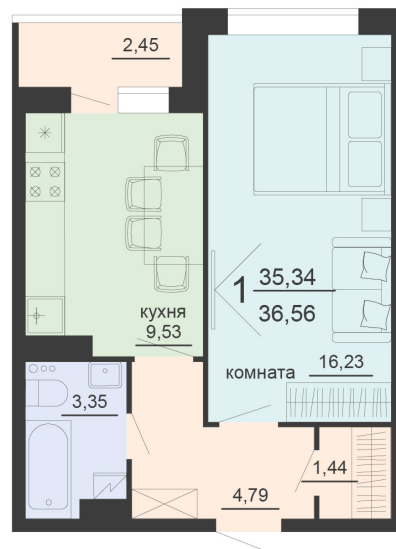

<https://www.rzv.ru/choice-flat/flat-6912502/>

г. Воронеж, Воронеж, ул. Богдана Хмельницкого,
45а

№ квартиры: 939

Этаж: 20

Площадь: 36.56 кв. м.

Стоимость м2: 125 400

Стоимость: 4 584 624

Действительно на: 06.05.2026

Расположение на этаже

Расположение на генплане