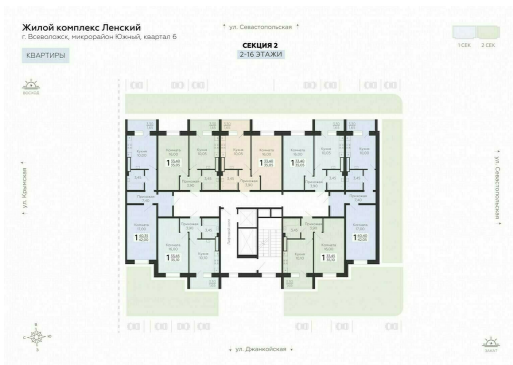

<https://www.rzv.ru/choice-flat/flat-6912271/>

г. Всеволожск, г. Всеволожск, Южный жилой район, квартал 6  
№ квартиры: 164  
Этаж: 12  
Площадь: 35.05 кв. м.

**Стоимость м2: 135 400**

**Стоимость: 4 745 770**

### Расположение на этаже