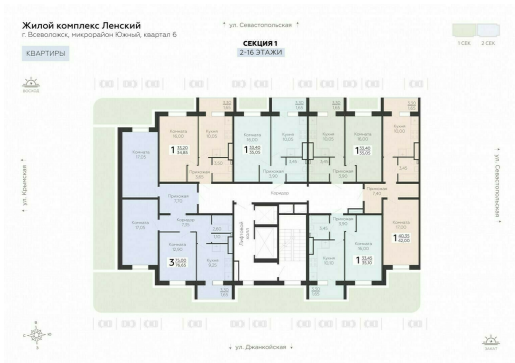

<https://www.rzv.ru/choice-flat/flat-6912245/>

г. Всеволожск, г. Всеволожск, Южный жилой район, квартал 6  
№ квартиры: 82  
Этаж: 15  
Площадь: 35.05 кв. м.

**Стоимость м2: 135 400**  
**Стоимость: 4 745 770**

Действительно на: 07.07.2025

**Расположение на этаже**

**Расположение на генплане**