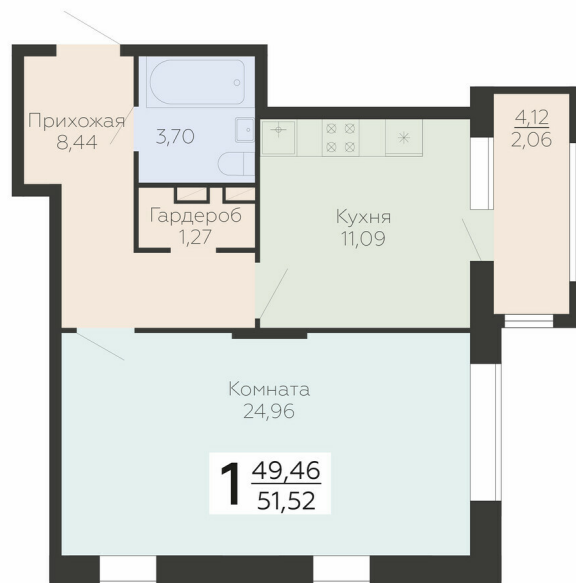

<https://www.rzv.ru/choice-flat/flat-6911407/>

г. Воронеж, Воронеж, ул. Березовая роща, 1с
№ квартиры: 267

Этаж: 18

Площадь: 51.52 кв. м.

Стоимость м2: 197 900

Стоимость: 10 195 808

Действительно на: 26.06.2026

Расположение на этаже

Расположение на генплане