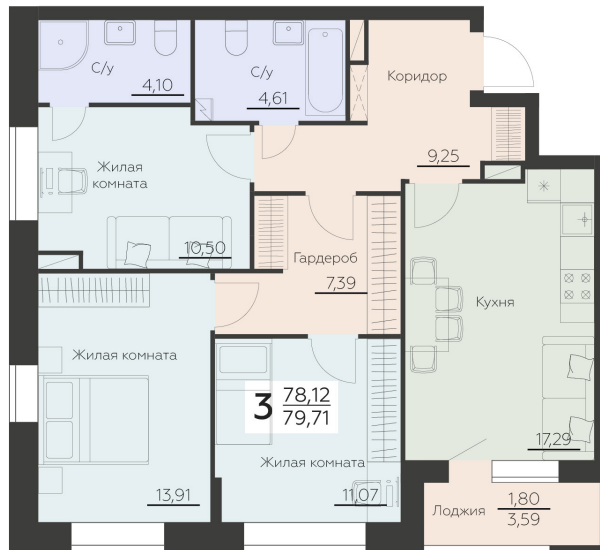

<https://www.rzv.ru/choice-flat/flat-6911164/>

г. Воронеж, Воронеж, ул. Ленинградская, 29Б

№ квартиры: 262

Этаж: 10

Площадь: 79.71 кв. м.

**Стоимость м2: 143 750**

**Стоимость: 11 458 313**

Действительно на: 06.05.2026

### Расположение на этаже

### Расположение на генплане