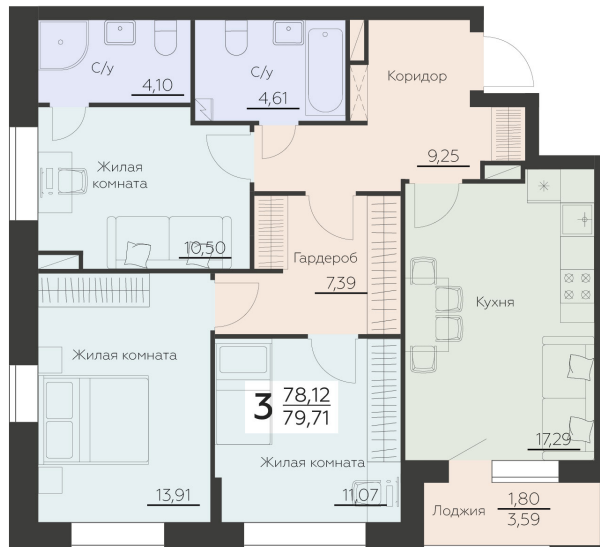

<https://www.rzv.ru/choice-flat/flat-6911164/>

г. Воронеж, Воронеж, ул. Ленинградская, 29Б

№ квартиры: 262

Этаж: 10

Площадь: 79.71 кв. м.

**Стоимость м2: 144 250**

**Стоимость: 11 498 168**

Действительно на: 26.06.2026

### Расположение на этаже

### Расположение на генплане