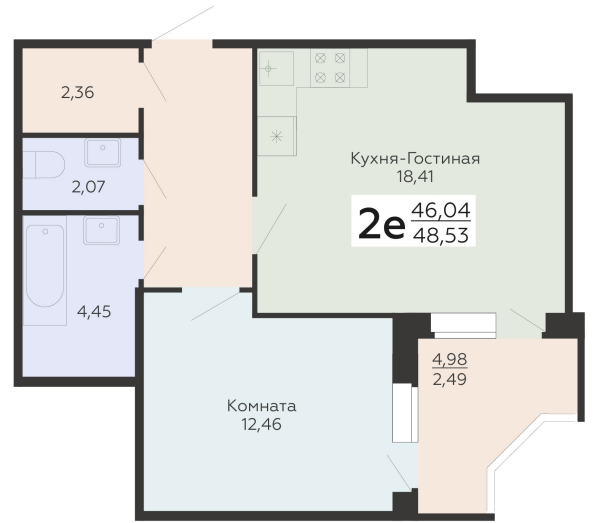

<https://www.rzv.ru/choice-flat/flat-6911011/>

г. Воронеж,
№ квартиры: 256
Этаж: 13
Площадь: 48.53 кв. м.

Стоимость м2: 114 500
Стоимость: 5 556 685

Действительно на: 07.07.2025

Расположение на этаже

Расположение на генплане