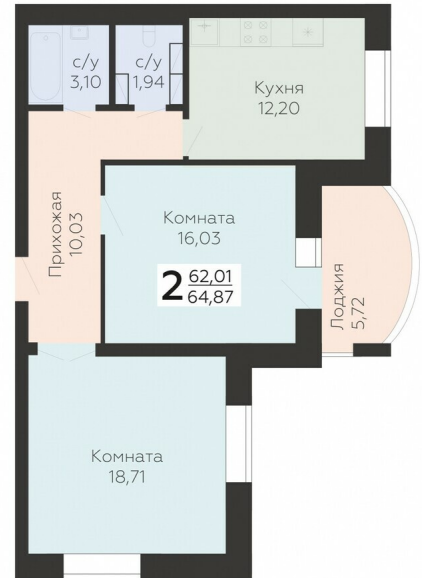

<https://www.rzv.ru/choice-flat/flat-6906556/>

г. Орёл, Орёл, ул. Панчука, 85

№ квартиры: 246

Этаж: 14

Площадь: 64.87 кв. м.

Стоимость м2: 92 200

Стоимость: 5 981 014

Действительно на: 26.06.2026

Расположение на этаже

Расположение на генплане