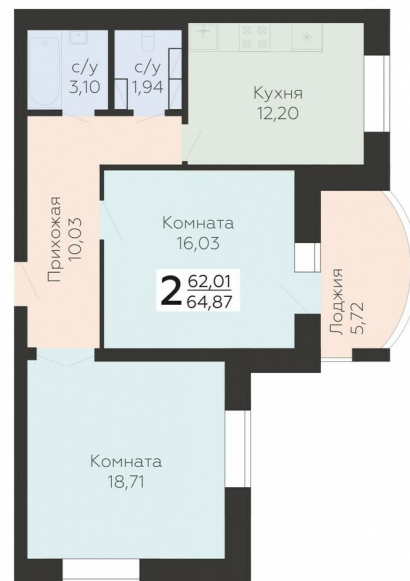

<https://www.rzv.ru/choice-flat/flat-6906556/>

г. Орёл, Орёл, ул. Панчука, 85

№ квартиры: 246

Этаж: 14

Площадь: 64.87 кв. м.

Стоимость м2: 92 200

Стоимость: 5 981 014

Действительно на: 26.06.2026

Расположение на этаже

Расположение на генплане