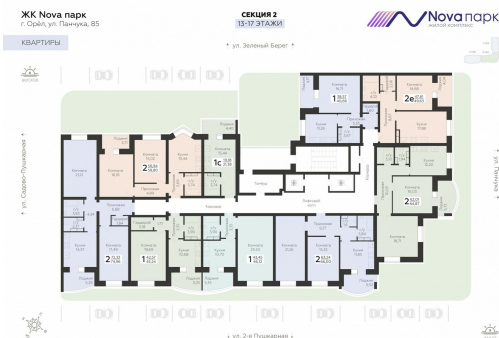

<https://www.rzv.ru/choice-flat/flat-6906556/>

г. Орёл, Орёл, ул. Панчука, 85

№ квартиры: 246

Этаж: 14

Площадь: 64.87 кв. м.

Стоимость м2: 92 200

Стоимость: 5 981 014

Действительно на: 26.06.2026

Расположение на этаже

Расположение на генплане