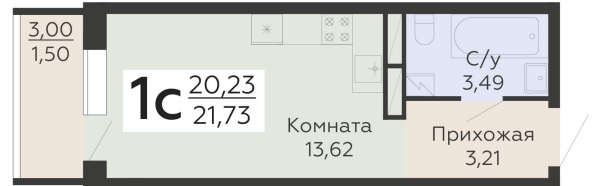

ЖИЛОЙ КОМПЛЕКС

НИКИТИНСКИЕ САДЫ

Подъезд 3

1-комнатная
(студия)

<https://www.rzv.ru/choice-flat/flat-6906437/>

г. Воронеж, Воронеж, ул. Покровская, 19

№ квартиры: 688

Этаж: 10

Площадь: 21.73 кв. м.

Стоимость м2: 147 250

Стоимость: 3 199 743

Действительно на: 26.06.2026

Расположение на этаже

Расположение на генплане

развитие

RZV.RU