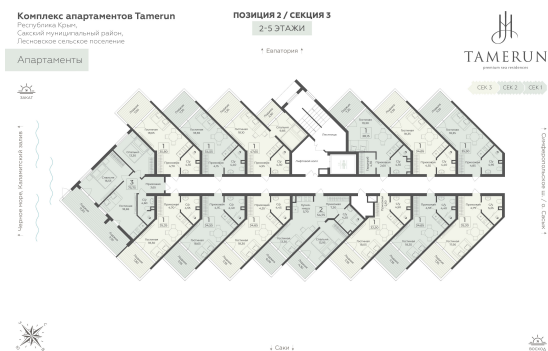

<https://www.rzv.ru/choice-flat/flat-6906357/>

г. Саки, Саки, ул. Набережная / ш.

Симферопольское

№ апартаментов: 326

Этаж: 3

Площадь: 47.65 кв. м.

Стоимость м2: 306 810

Стоимость: 14 619 497

Действительно на: 06.05.2026

Расположение на этаже

Расположение на генплане