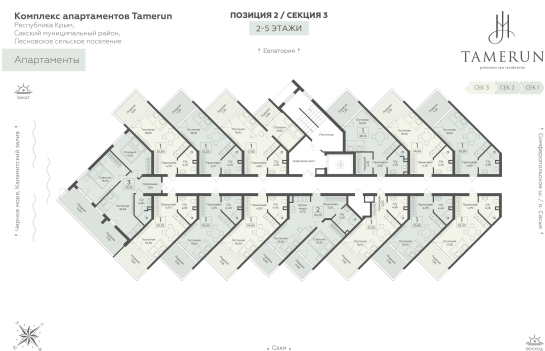

<https://www.rzv.ru/choice-flat/flat-6906357/>

г. Саки, Саки, ул. Набережная / Ш.

Симферопольское

№ апартаментов: 326

Этаж: 3

Площадь: 47.65 кв. м.

**Стоимость м2: 306 810**

**Стоимость: 14 619 497**

### Расположение на этаже

### Расположение на генплане