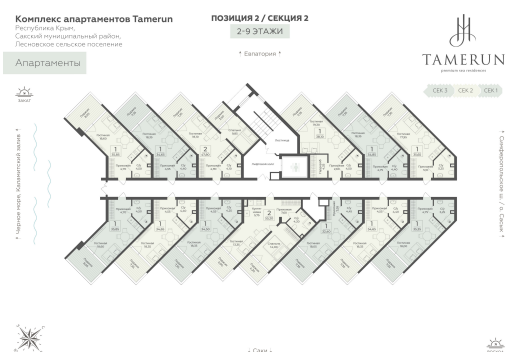

<https://www.rzv.ru/choice-flat/flat-6906348/>

г. Саки, Саки, ул. Набережная / Ш.

Симферопольское

№ апартаментов: 612

Этаж: 6

Площадь: 55.2 кв. м.

Стоимость м2: 343 840

Стоимость: 18 979 968

Действительно на: 06.05.2026

Расположение на этаже

Расположение на генплане