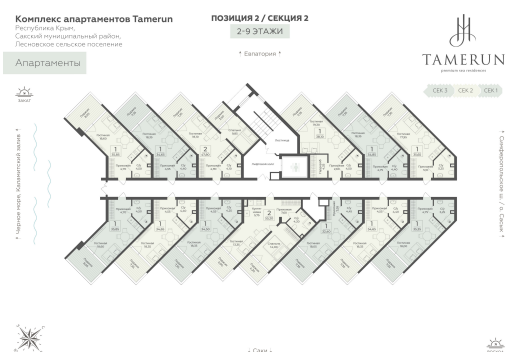

<https://www.rzv.ru/choice-flat/flat-6906348/>

г. Саки, Саки, ул. Набережная / Ш.

Симферопольское

№ апартаментов: 612

Этаж: 6

Площадь: 55.2 кв. м.

Стоимость м2: 343 840

Стоимость: 18 979 968

Действительно на: 26.06.2026

Расположение на этаже

Расположение на генплане