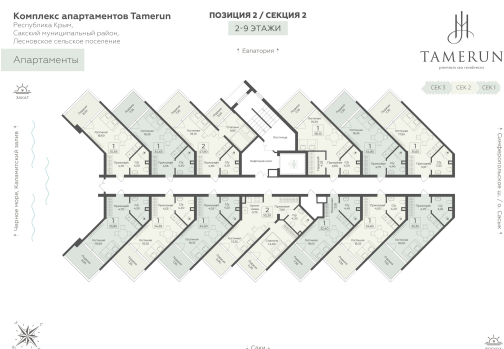

<https://www.rzv.ru/choice-flat/flat-6906345/>

г. Саки, Саки, ул. Набережная / Ш.

Симферопольское

№ апартаментов: 212

Этаж: 2

Площадь: 55.2 кв. м.

Стоимость м2: 307 780

Стоимость: 16 989 456

Действительно на: 26.06.2026

Расположение на этаже

Расположение на генплане