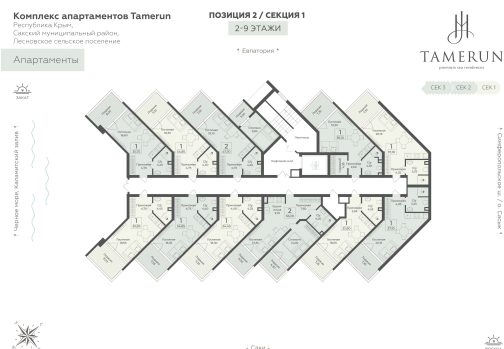

<https://www.rzv.ru/choice-flat/flat-6906339/>

г. Саки, Саки, ул. Набережная / Ш.

Симферопольское

№ апартаментов: 305

Этаж: 3

Площадь: 55.2 кв. м.

**Стоимость м2: 313 840**

**Стоимость: 17 323 968**

### Расположение на этаже

### Расположение на генплане