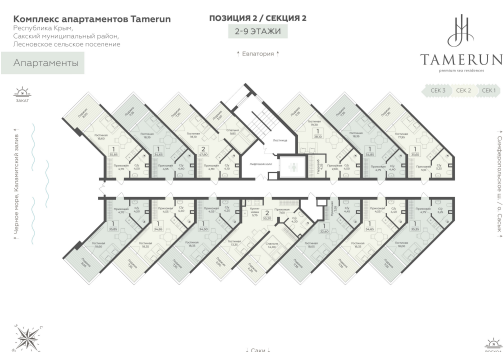

<https://www.rzv.ru/choice-flat/flat-6906287/>

г. Саки, Саки, ул. Набережная / ш.  
Симферопольское  
№ апартаментов: 430  
Этаж: 4  
Площадь: 35.85 кв. м.

**Стоимость м2: 336 400**  
**Стоимость: 12 059 940**

### Расположение на этаже

### Расположение на генплане