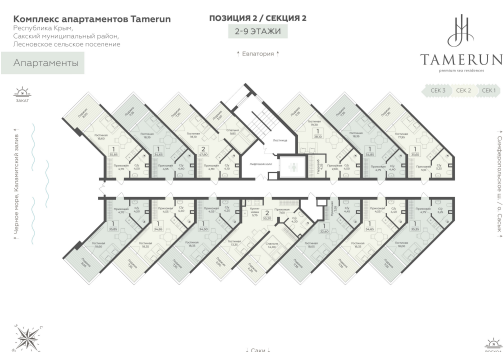

Расположение на этаже