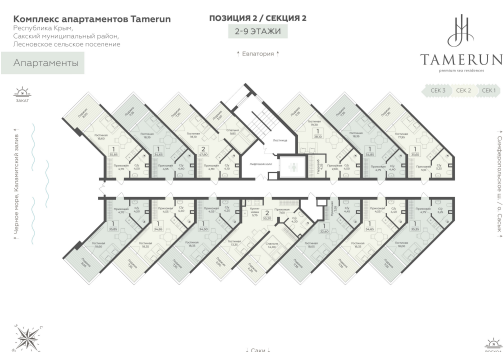

<https://www.rzv.ru/choice-flat/flat-6906285/>

г. Саки, Саки, ул. Набережная / ш.
Симферопольское
№ апартаментов: 230
Этаж: 2
Площадь: 35.85 кв. м.

Стоимость м2: 323 680
Стоимость: 11 603 928

Действительно на: 26.06.2026

Расположение на этаже

Расположение на генплане