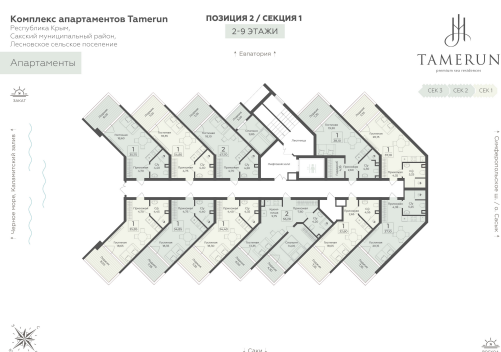

<https://www.rzv.ru/choice-flat/flat-6906240/>

г. Саки, Саки, ул. Набережная / ш.

Симферопольское

№ апартаментов: 336

Этаж: 3

Площадь: 35.75 кв. м.

Стоимость м2: 330 240

Стоимость: 11 806 080

Действительно на: 26.06.2026

Расположение на этаже

Расположение на генплане