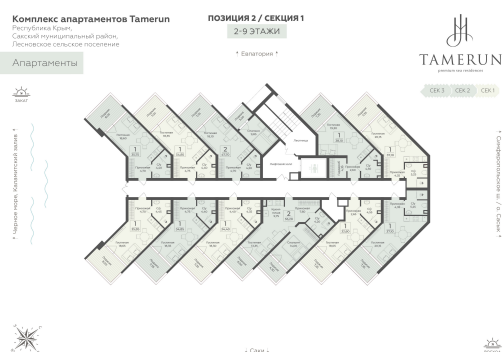

<https://www.rzv.ru/choice-flat/flat-6906240/>

г. Саки, Саки, ул. Набережная / ш.

Симферопольское

№ апартаментов: 336

Этаж: 3

Площадь: 35.75 кв. м.

Стоимость м2: 330 240

Стоимость: 11 806 080

Действительно на: 06.05.2026

Расположение на этаже

Расположение на генплане