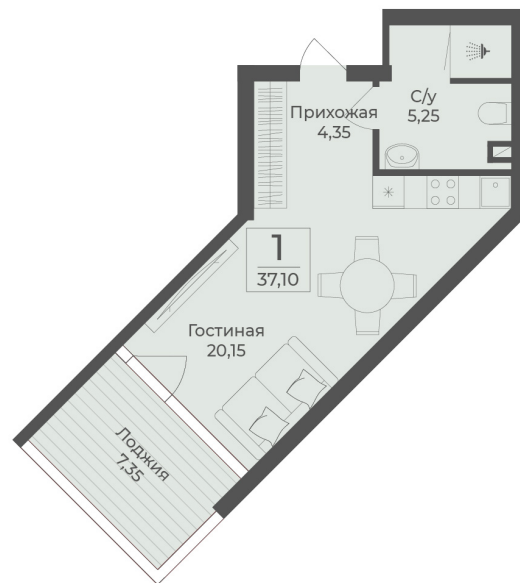

<https://www.rzv.ru/choice-flat/flat-6906223/>

г. Саки, Саки, ул. Набережная / Ш.

Симферопольское

№ апартаментов: 303

Этаж: 3

Площадь: 37.1 кв. м.

Стоимость м2: 331 850

Стоимость: 12 311 635

Действительно на: 06.05.2026

Расположение на этаже

Расположение на генплане