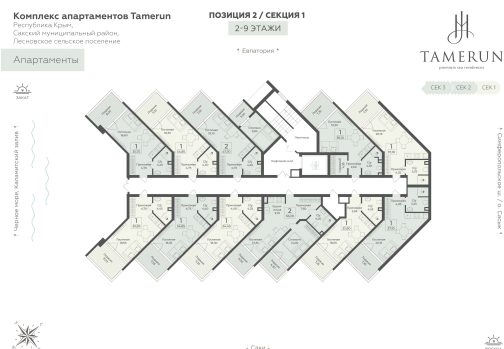

<https://www.rzv.ru/choice-flat/flat-6906223/>

г. Саки, Саки, ул. Набережная / Ш.

Симферопольское

№ апартаментов: 303

Этаж: 3

Площадь: 37.1 кв. м.

Стоимость м2: 331 850

Стоимость: 12 311 635

Действительно на: 06.05.2026

Расположение на этаже

Расположение на генплане