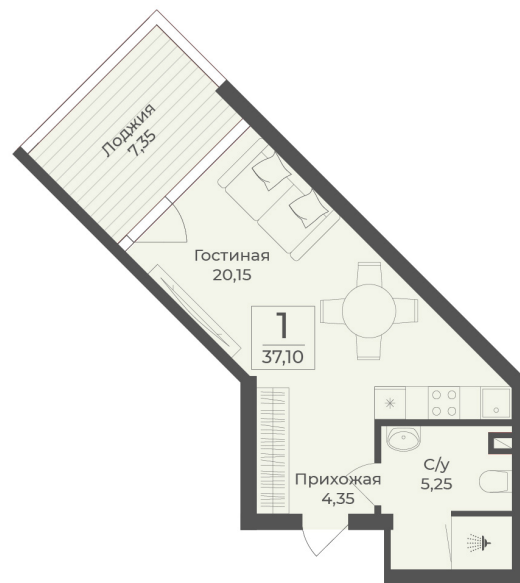

<https://www.rzv.ru/choice-flat/flat-6906220/>

г. Саки, Саки, ул. Набережная / ш.

Симферопольское

№ апартаментов: 302

Этаж: 3

Площадь: 37.1 кв. м.

Стоимость м2: 328 830

Стоимость: 12 199 593

Действительно на: 26.06.2026

Расположение на этаже

Расположение на генплане