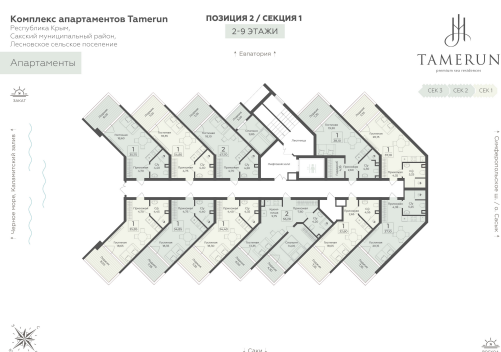

<https://www.rzv.ru/choice-flat/flat-6906220/>

г. Саки, Саки, ул. Набережная / ш.

Симферопольское

№ апартаментов: 302

Этаж: 3

Площадь: 37.1 кв. м.

**Стоимость м2: 328 830**

**Стоимость: 12 199 593**

### Расположение на этаже

### Расположение на генплане