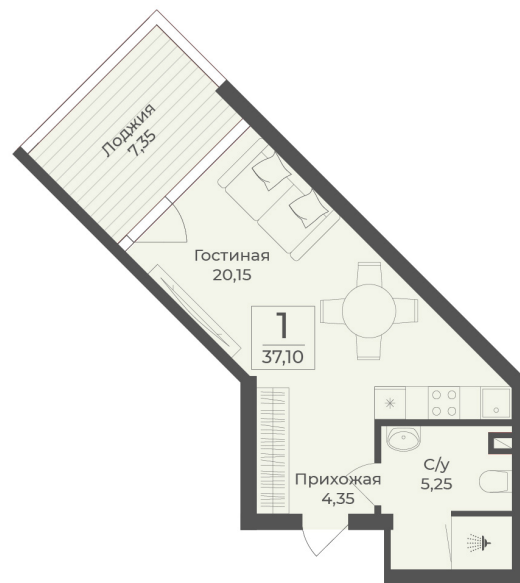

<https://www.rzv.ru/choice-flat/flat-6906220/>

г. Саки, Саки, ул. Набережная / ш.

Симферопольское

№ апартаментов: 302

Этаж: 3

Площадь: 37.1 кв. м.

**Стоимость м2: 328 830**

**Стоимость: 12 199 593**

### Расположение на этаже

### Расположение на генплане