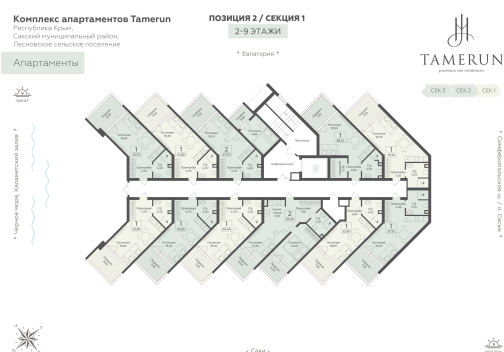

<https://www.rzv.ru/choice-flat/flat-6906218/>

г. Саки, Саки, ул. Набережная / Ш.
Симферопольское
№ апартаментов: 601
Этаж: 6
Площадь: 38.1 кв. м.

Стоимость м2: 346 640
Стоимость: 13 206 984

Действительно на: 06.05.2026

Расположение на этаже

Расположение на генплане